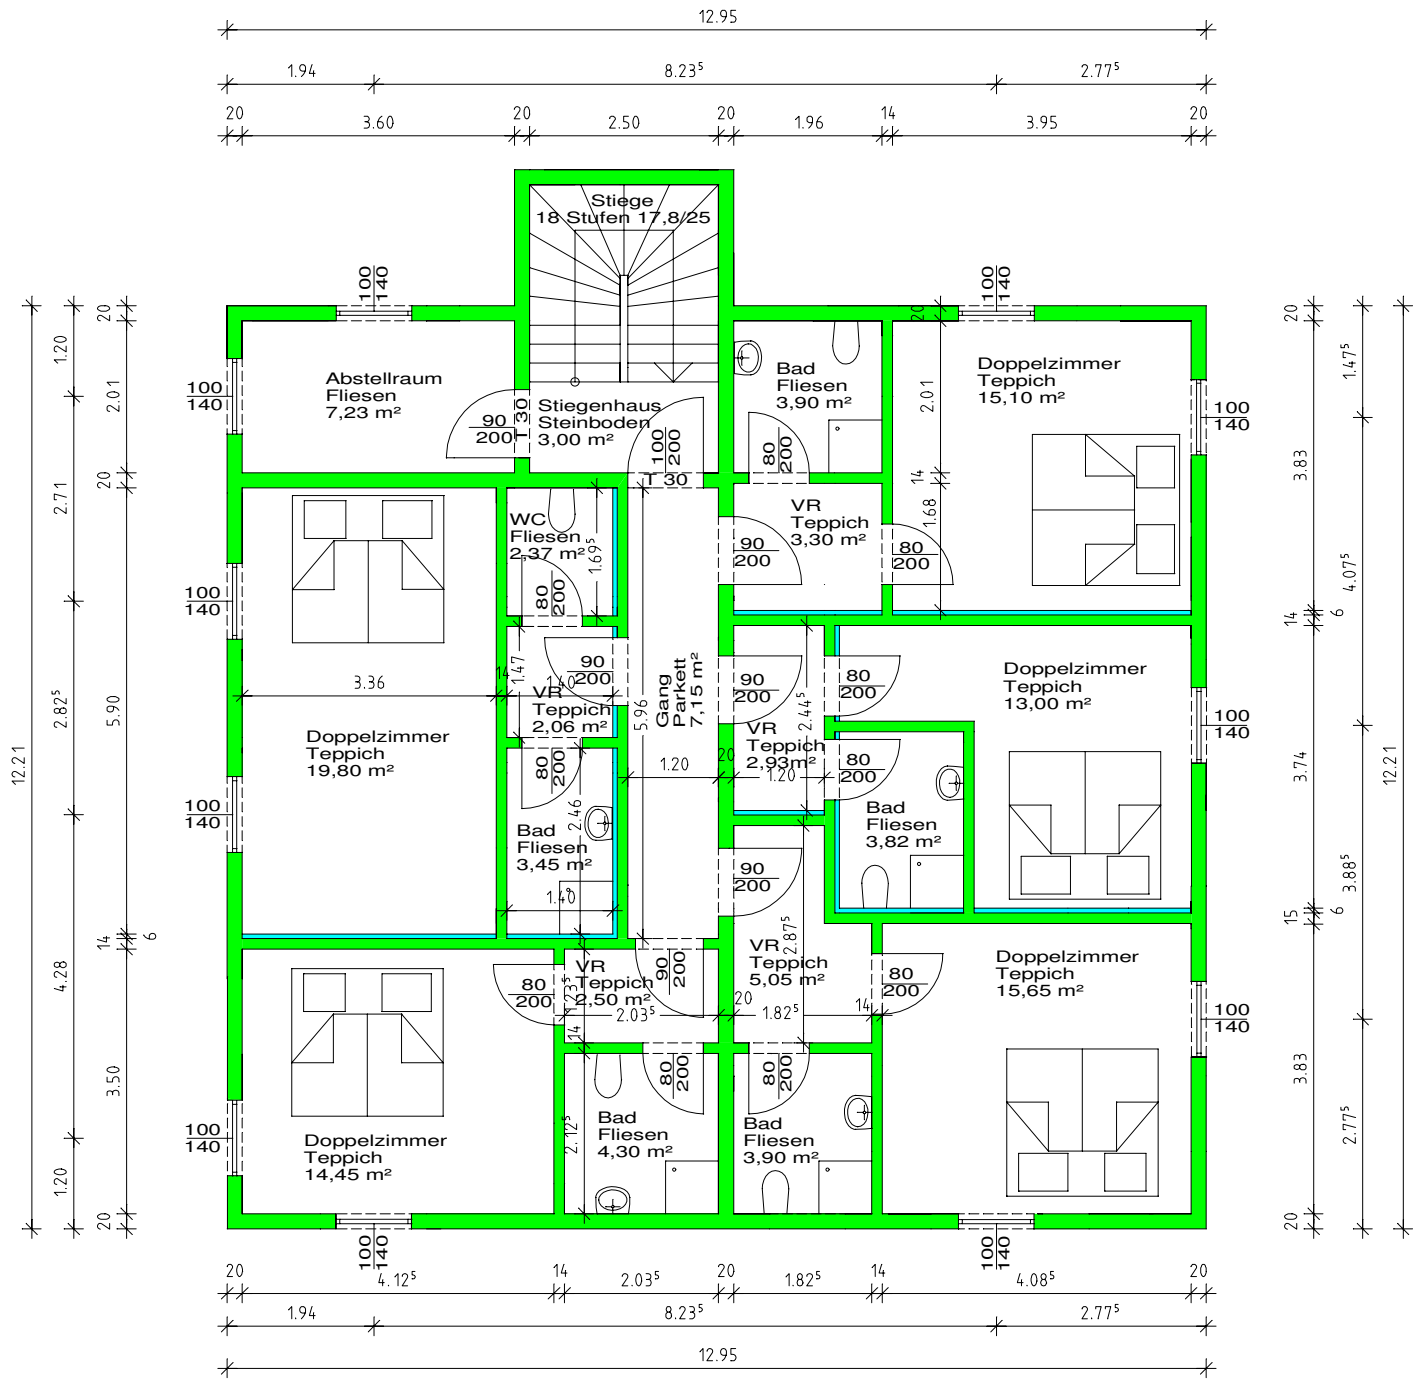

2006 Gasthaus Edlinger Ybbs BM. Ing. Leitner - Maier

Grundriss Kellergeschoss
M=1:100

Ybbs 020906 OG
1. Kellergeschoß
04.09.2006
1 : 100

Grundriss Erdgeschoss M=1:100

Ybbs 020906 OG
Erdgeschoß
08.09.2006
1 : 100

Grundriss Obergeschoss
 M=1:100

Ybbs 020906 OG
1. Obergeschoß
04.09.2006
1 : 100

Grundriss Dachgeschoss
 M=1:100

Ybbs 020906 OG
 Dachgeschoss
 04.09.2006
 1 : 100

Ybbs 020906 OG
Dach
04.09.2006
1 : 100