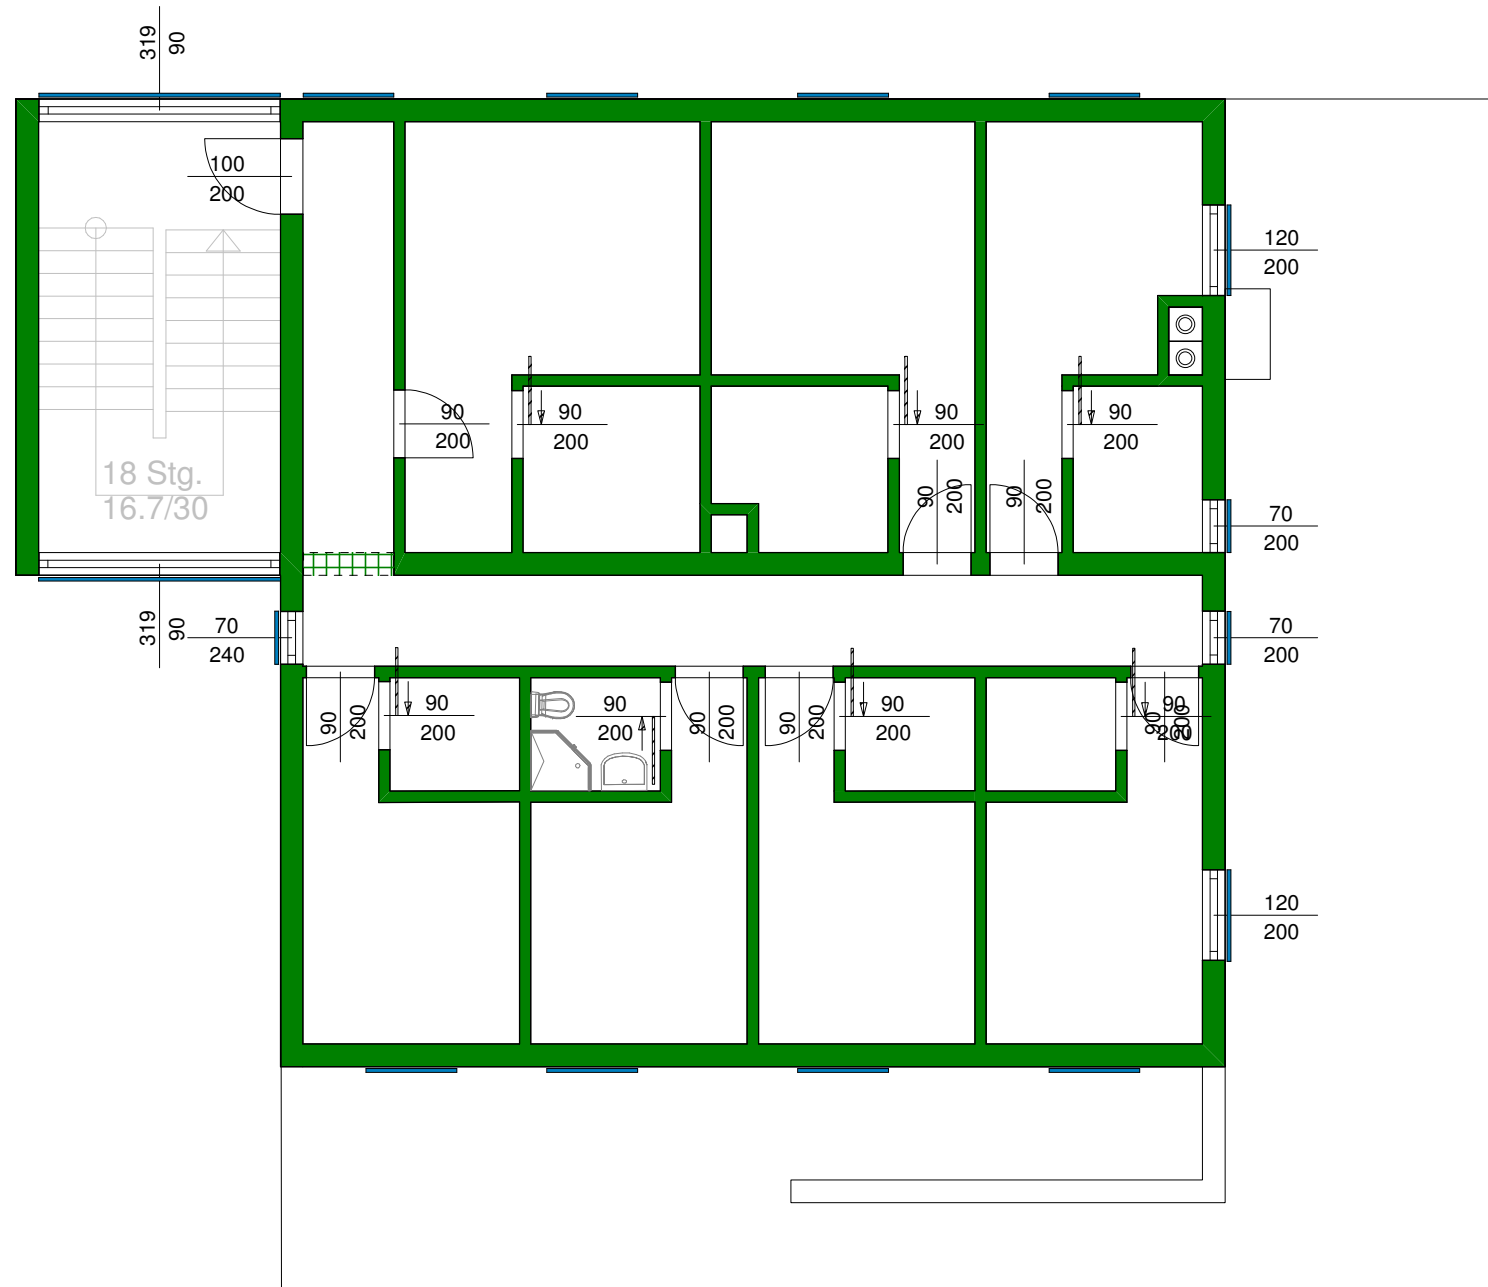

2006 Gasthaus Edlinger Ybbs BM. Ing. Leitner - Maier

Grundriss Kellergeschoss
M=1:100

Ybbs 020906 OG
1. Kellergeschoß
04.09.2006
1 : 100

Grundriss Erdgeschoss M=1:100

Ybbs 020906 OG
Erdgeschoß
08.09.2006
1 : 100

Grundriss Obergeschoss
 M=1:100

Ybbs 020906 OG
1. Obergeschoß
04.09.2006
1 : 100

Grundriss Dachgeschoss
 M=1:100

Ybbs 020906 OG
 Dachgeschoss
 04.09.2006
 1 : 100

Ybbs 020906 OG
Dach
04.09.2006
1 : 100