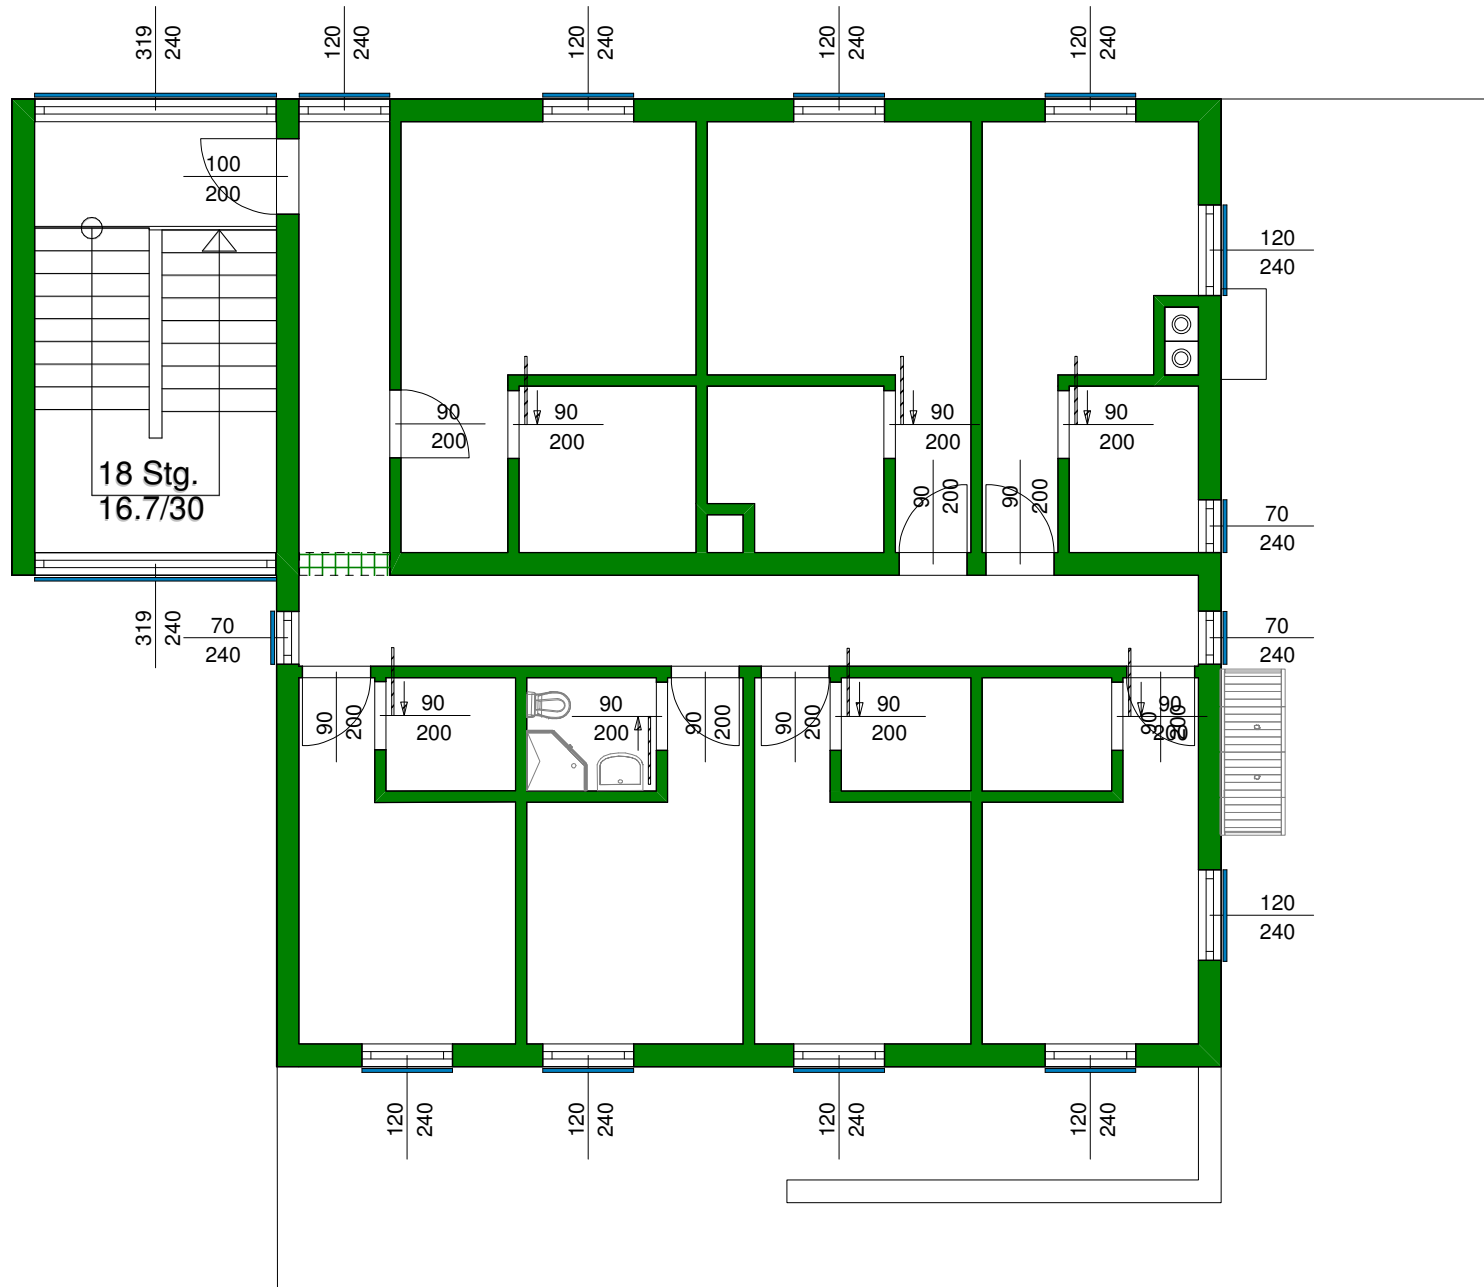

2006 Gasthaus Edlinger Ybbs BM. Ing. Leitner - Maier

Grundriss Kellergeschoss
M=1:100

Ybbs 020906 OG
1. Kellergeschoß
04.09.2006
1 : 100

Grundriss Erdgeschoss M=1:100

Ybbs 020906 OG
Erdgeschoß
08.09.2006
1 : 100

Grundriss Obergeschoss
 M=1:100

Ybbs 020906 OG
1. Obergeschoß
04.09.2006
1 : 100

Grundriss Dachgeschoss
 M=1:100

Ybbs 020906 OG
 Dachgeschoss
 04.09.2006
 1 : 100

Ybbs 020906 OG
Dach
04.09.2006
1 : 100