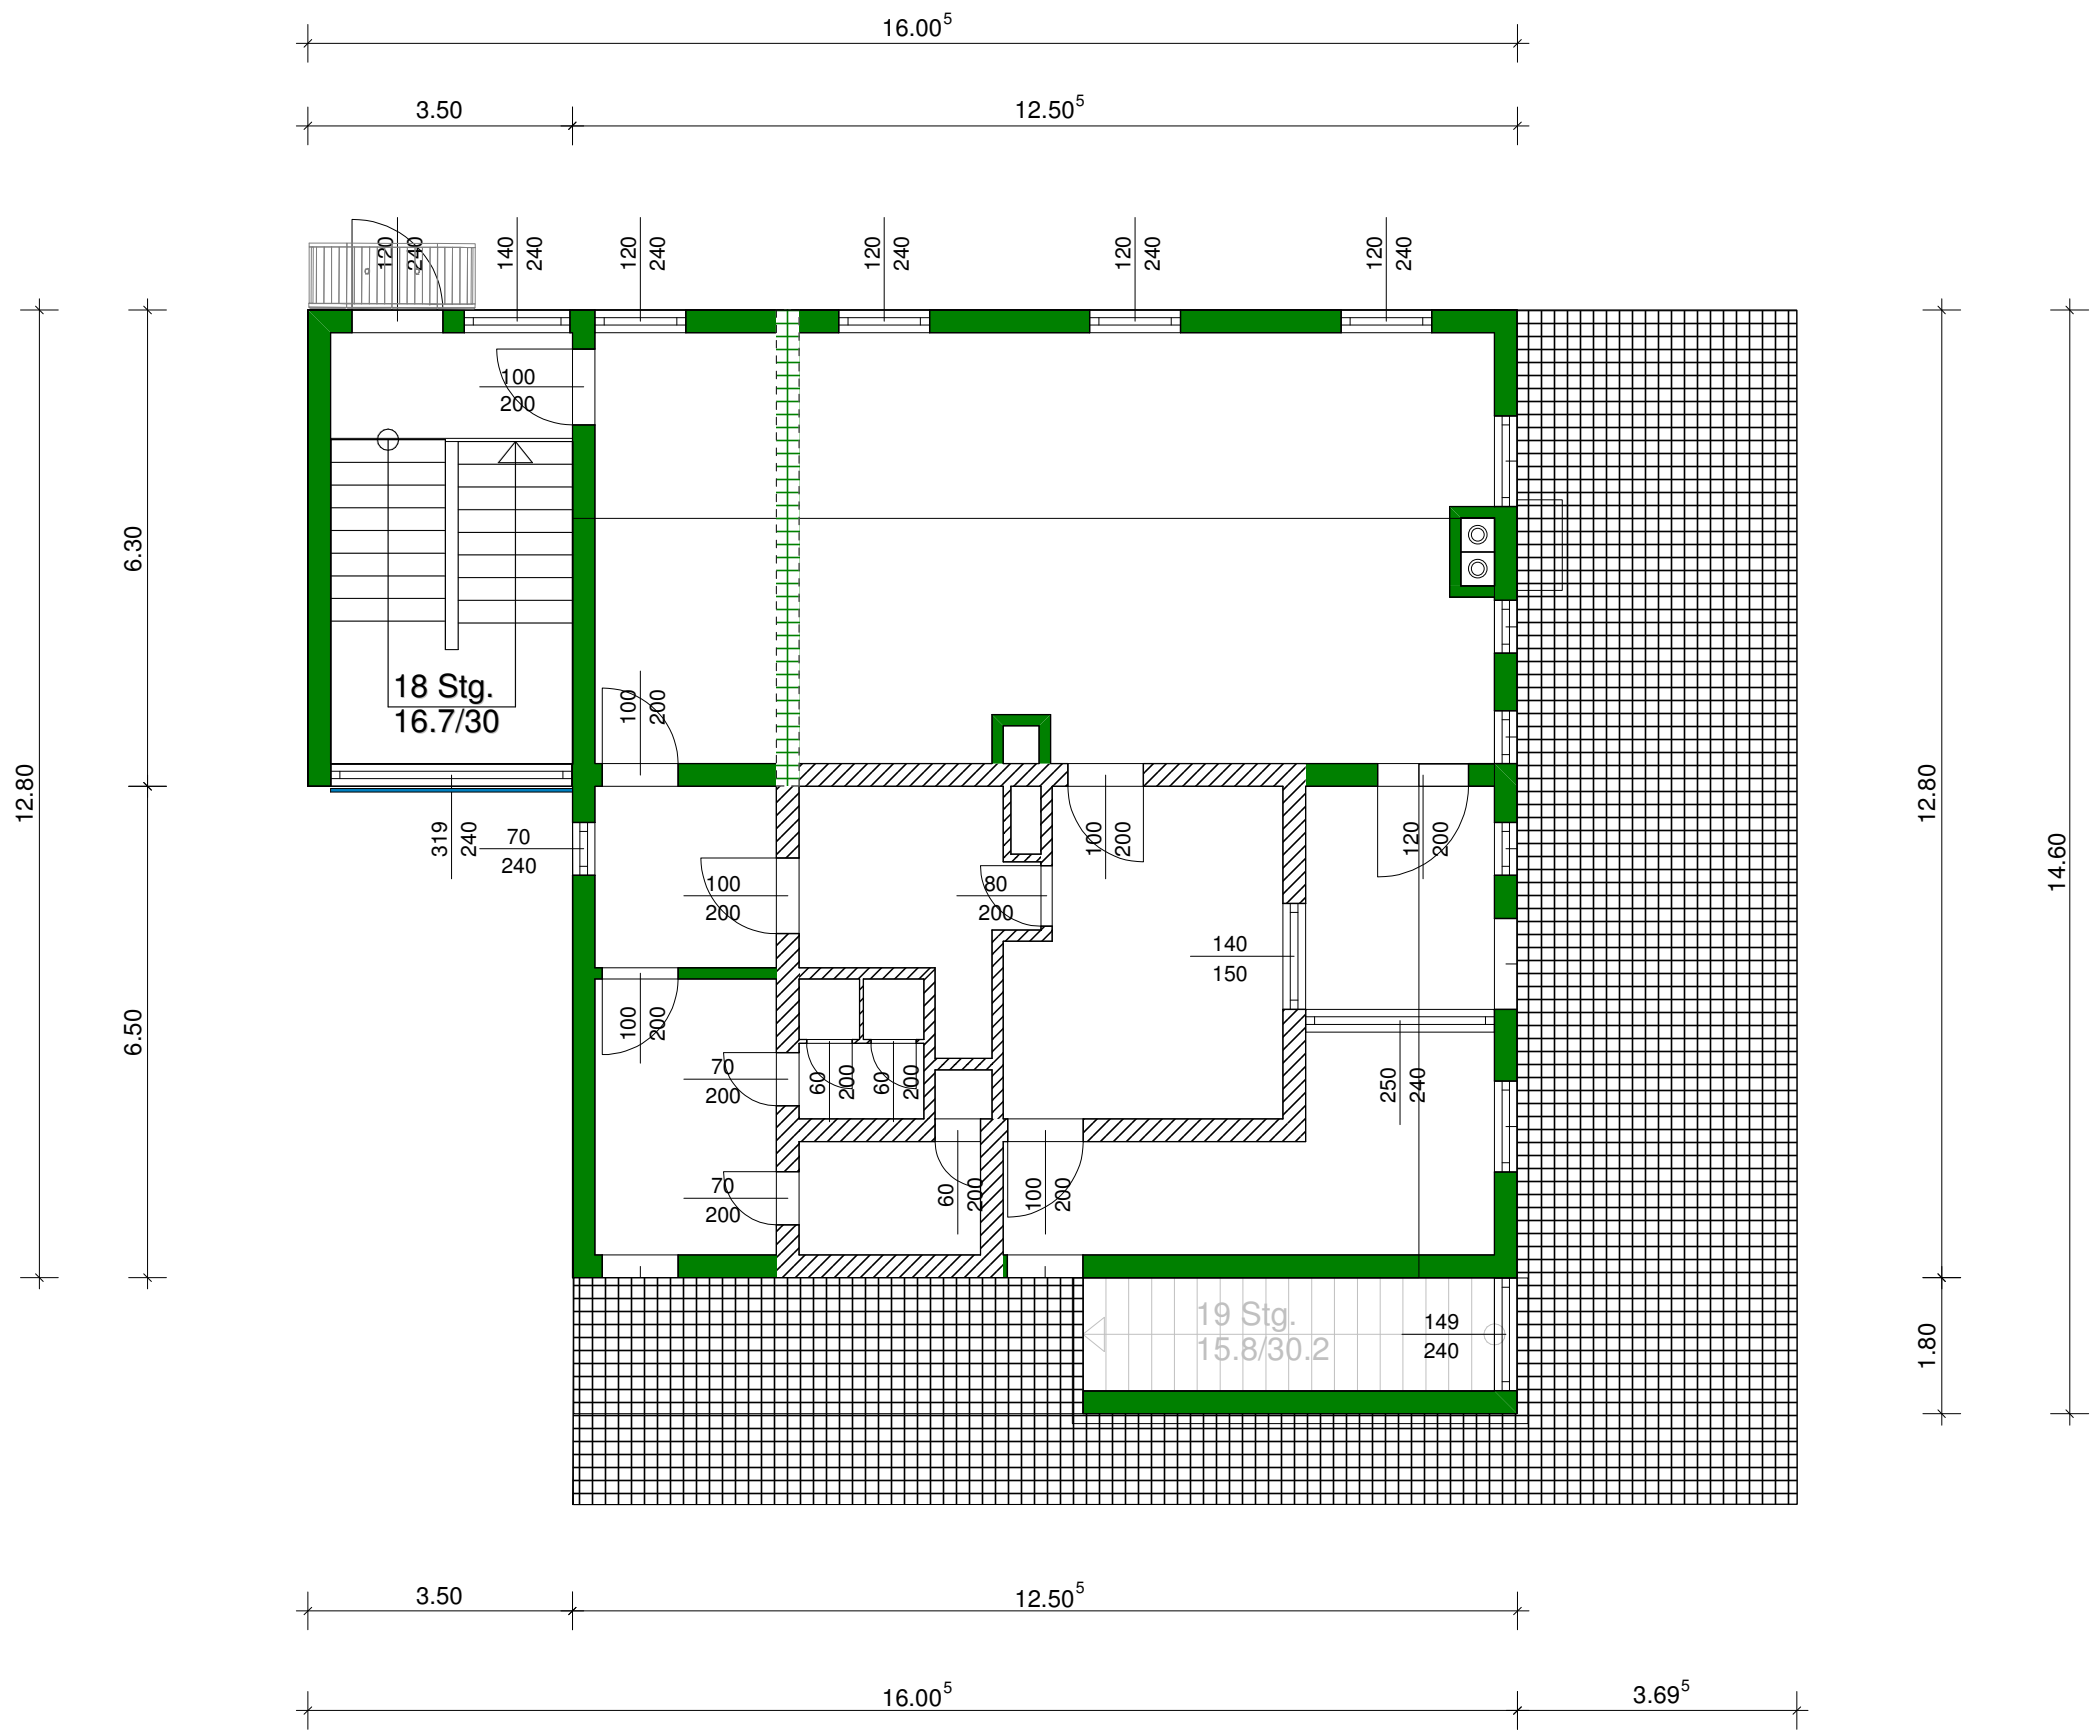

2006 Gasthaus Edlinger Ybbs BM. Ing. Leitner - Maier

Grundriss Kellergeschoss
M=1:100

Ybbs 020906 OG
1. Kellergeschoß
04.09.2006
1 : 100

Grundriss Erdgeschoss M=1:100

Ybbs 020906 OG
Erdgeschoß
08.09.2006
1 : 100

Grundriss Obergeschoss
 M=1:100

Ybbs 020906 OG
1. Obergeschoß
04.09.2006
1 : 100

Grundriss Dachgeschoss
 M=1:100

Ybbs 020906 OG
 Dachgeschoss
 04.09.2006
 1 : 100

Ybbs 020906 OG
Dach
04.09.2006
1 : 100