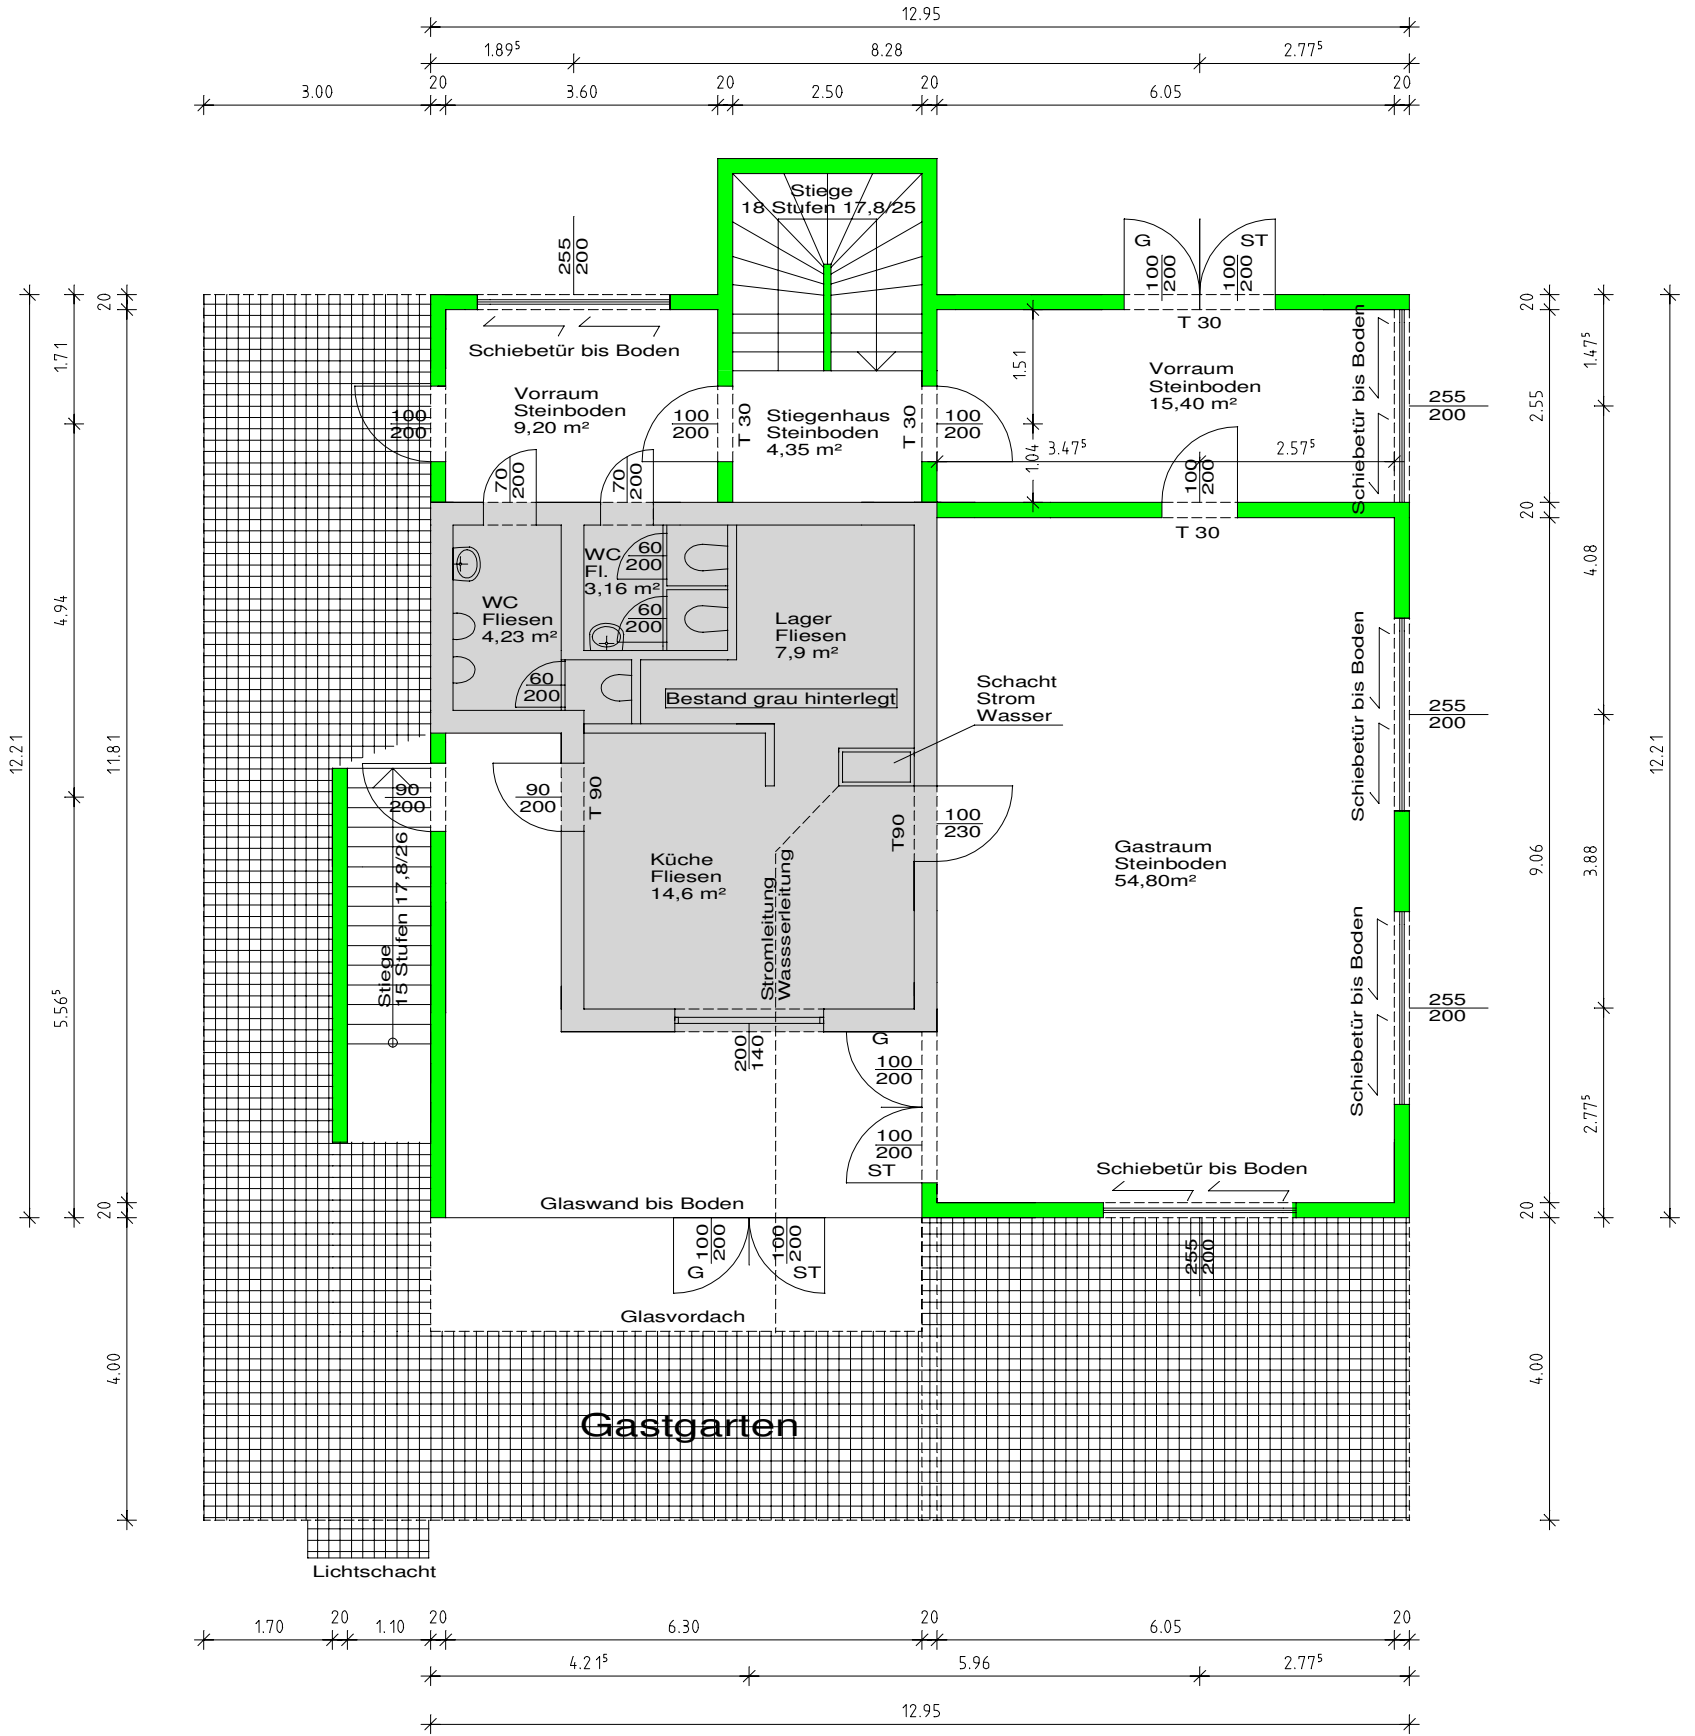

2006 Gasthaus Edlinger Ybbs BM. Ing. Leitner - Maier

Grundriss Kellergeschoss
M=1:100

Ybbs 020906 OG
1. Kellergeschoß
04.09.2006
1 : 100

Grundriss Erdgeschoss M=1:100

Ybbs 020906 OG
Erdgeschoß
08.09.2006
1 : 100

Grundriss Obergeschoss
 M=1:100

Ybbs 020906 OG
1. Obergeschoß
04.09.2006
1 : 100

Grundriss Dachgeschoss
 M=1:100

Ybbs 020906 OG
 Dachgeschoss
 04.09.2006
 1 : 100

Ybbs 020906 OG
Dach
04.09.2006
1 : 100