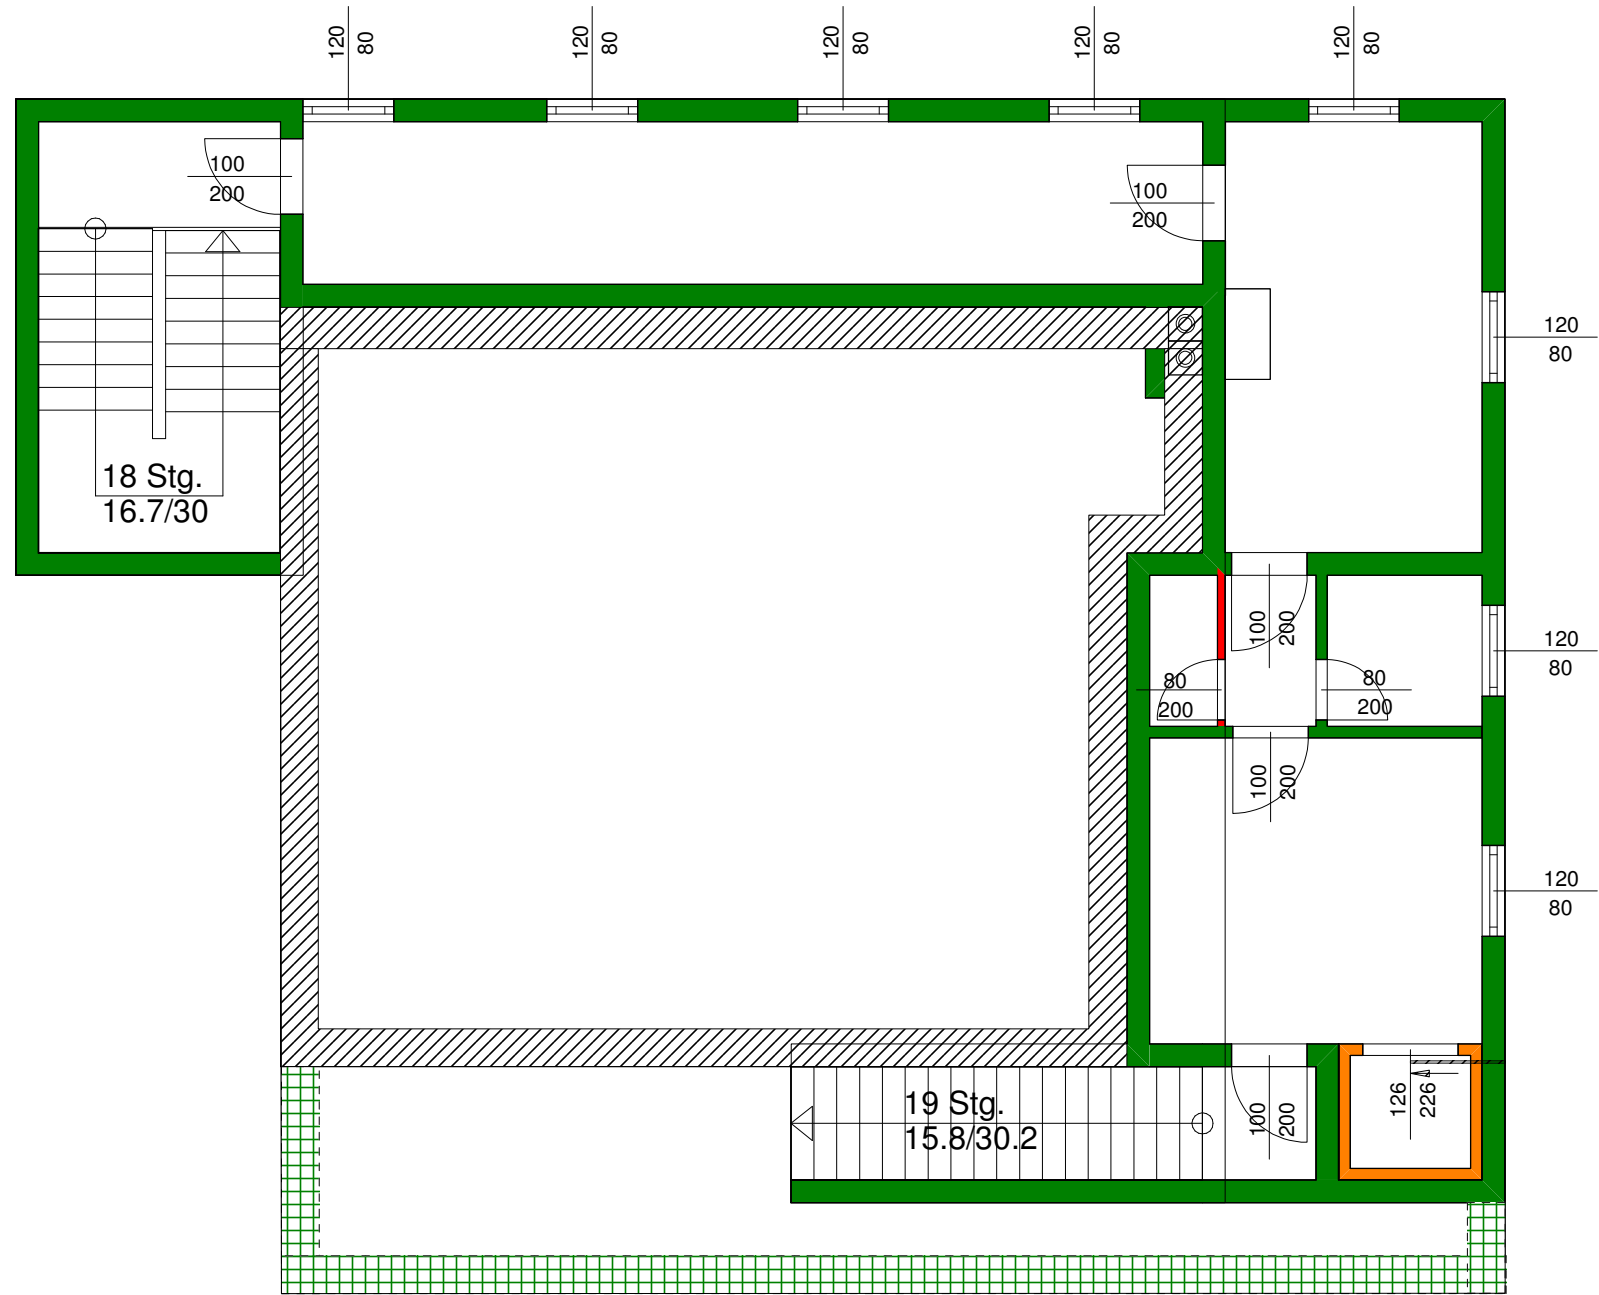

2006 Gasthaus Edlinger Ybbs BM. Ing. Leitner - Maier

Grundriss Kellergeschoss
M=1:100

Ybbs 020906 OG
1. Kellergeschoß
04.09.2006
1 : 100

Grundriss Erdgeschoss M=1:100

Ybbs 020906 OG
Erdgeschoß
08.09.2006
1 : 100

Grundriss Obergeschoss
 M=1:100

Ybbs 020906 OG
1. Obergeschoß
04.09.2006
1 : 100

Grundriss Dachgeschoss
 M=1:100

Ybbs 020906 OG
 Dachgeschoss
 04.09.2006
 1 : 100

Ybbs 020906 OG
Dach
04.09.2006
1 : 100