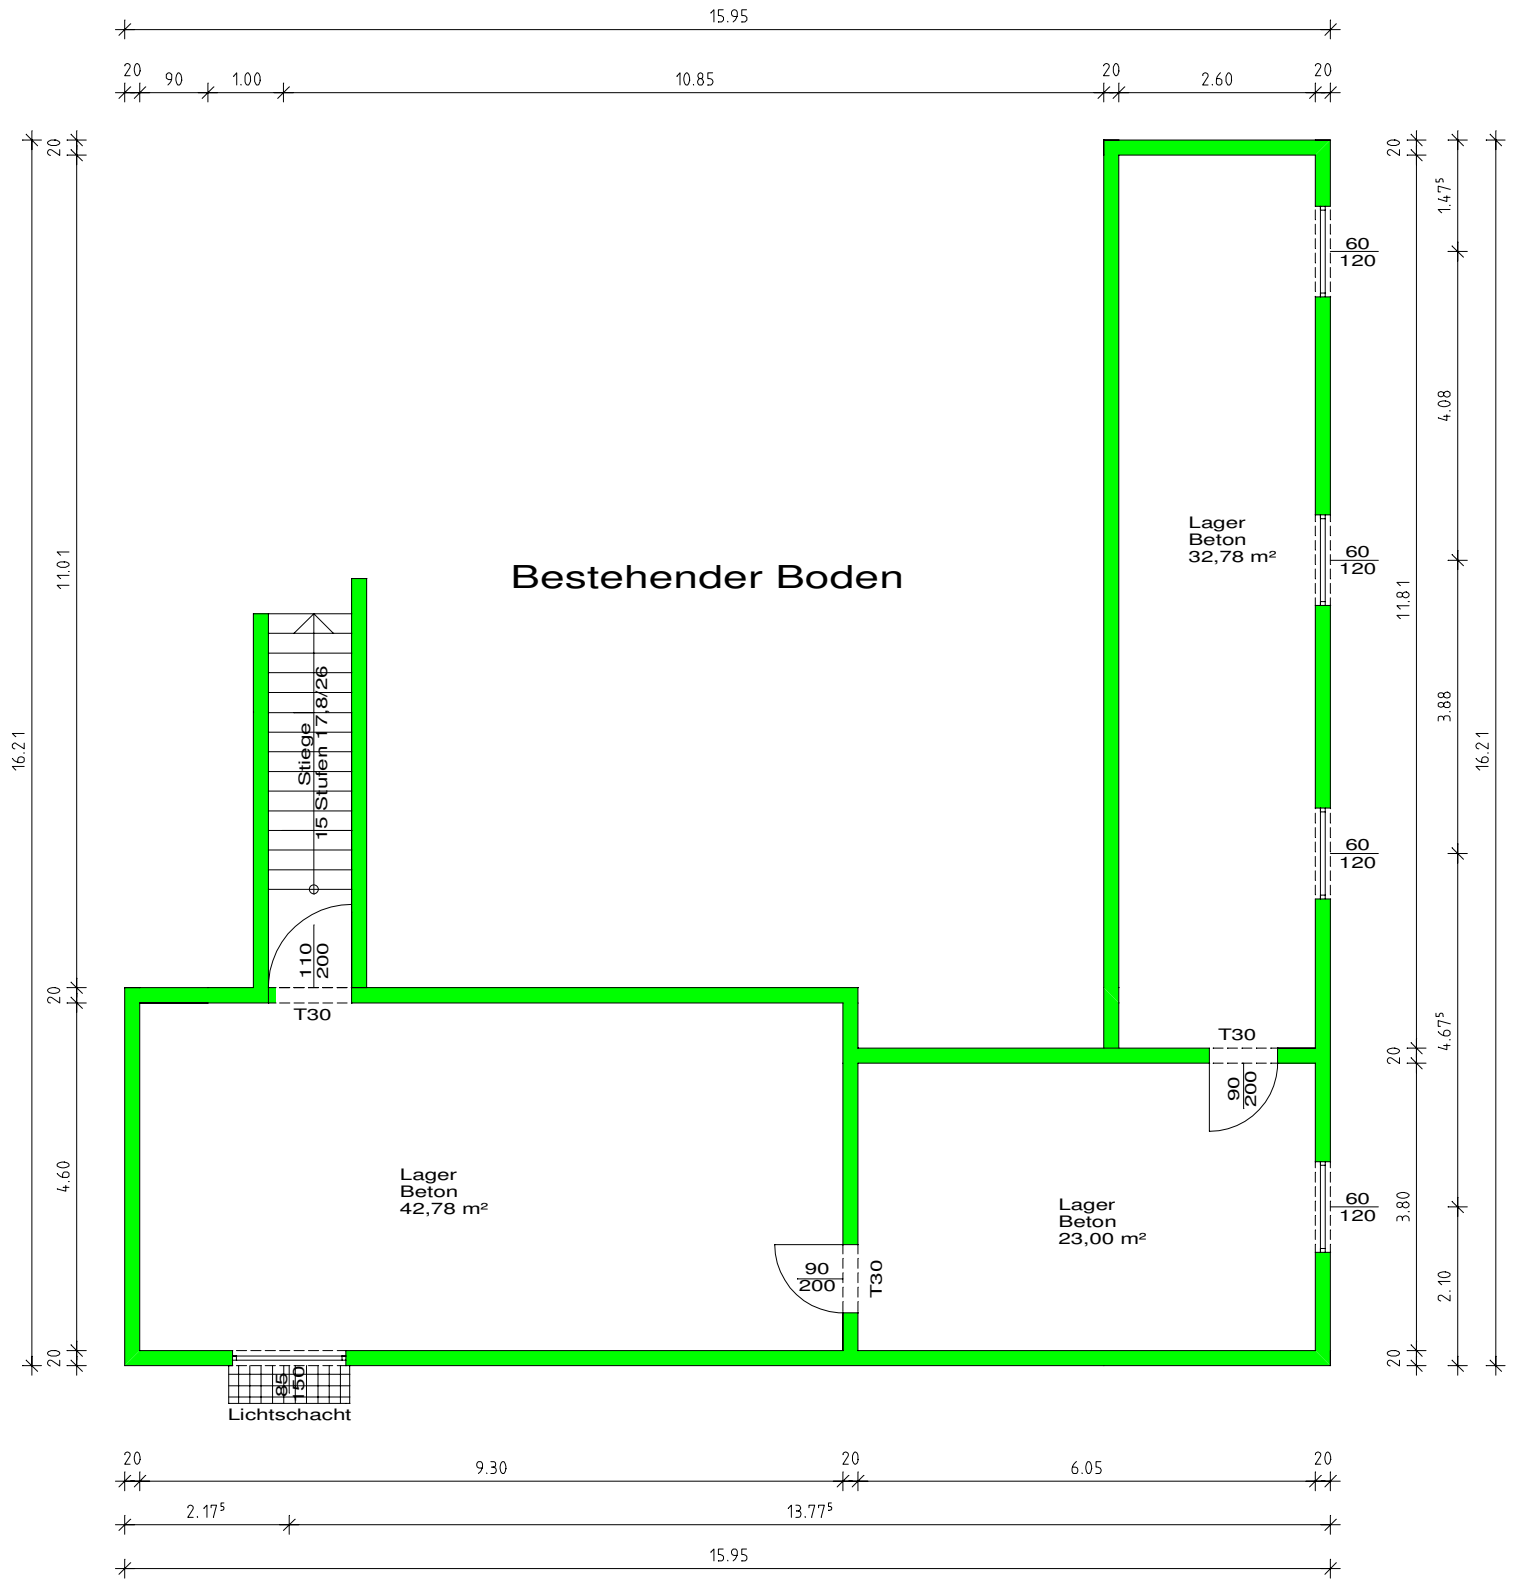

2006 Gasthaus Edlinger Ybbs BM. Ing. Leitner - Maier

Grundriss Kellergeschoss
M=1:100

Ybbs 020906 OG
1. Kellergeschoß
04.09.2006
1 : 100

Grundriss Erdgeschoss M=1:100

Ybbs 020906 OG
Erdgeschoß
08.09.2006
1 : 100

Grundriss Obergeschoss
 M=1:100

Ybbs 020906 OG
1. Obergeschoß
04.09.2006
1 : 100

Grundriss Dachgeschoss
 M=1:100

Ybbs 020906 OG
 Dachgeschoss
 04.09.2006
 1 : 100

Ybbs 020906 OG
Dach
04.09.2006
1 : 100