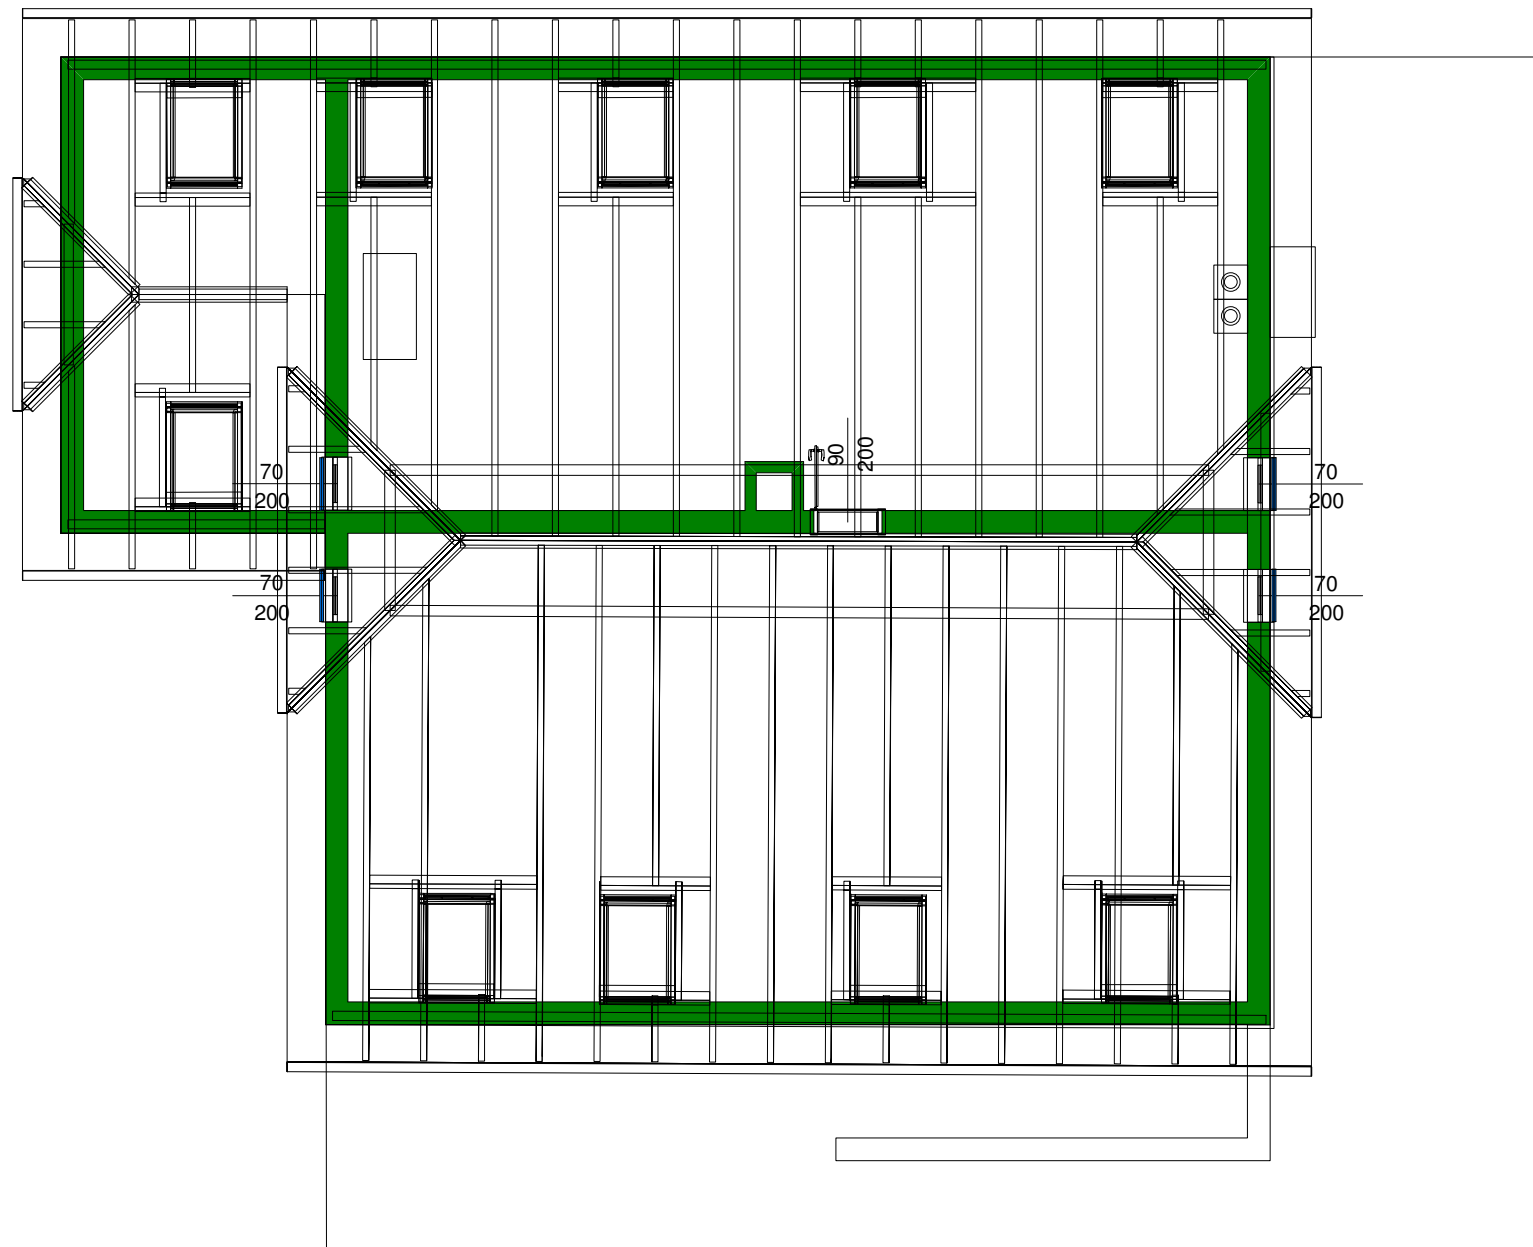

2006 Gasthaus Edlinger Ybbs BM. Ing. Leitner - Maier

Grundriss Kellergeschoss
M=1:100

Ybbs 020906 OG
1. Kellergeschoß
04.09.2006
1 : 100

Grundriss Erdgeschoss M=1:100

Ybbs 020906 OG
Erdgeschoß
08.09.2006
1 : 100

Grundriss Obergeschoss
 M=1:100

Ybbs 020906 OG
1. Obergeschoß
04.09.2006
1 : 100

Grundriss Dachgeschoss
 M=1:100

Ybbs 020906 OG
 Dachgeschoss
 04.09.2006
 1 : 100

Ybbs 020906 OG
Dach
04.09.2006
1 : 100