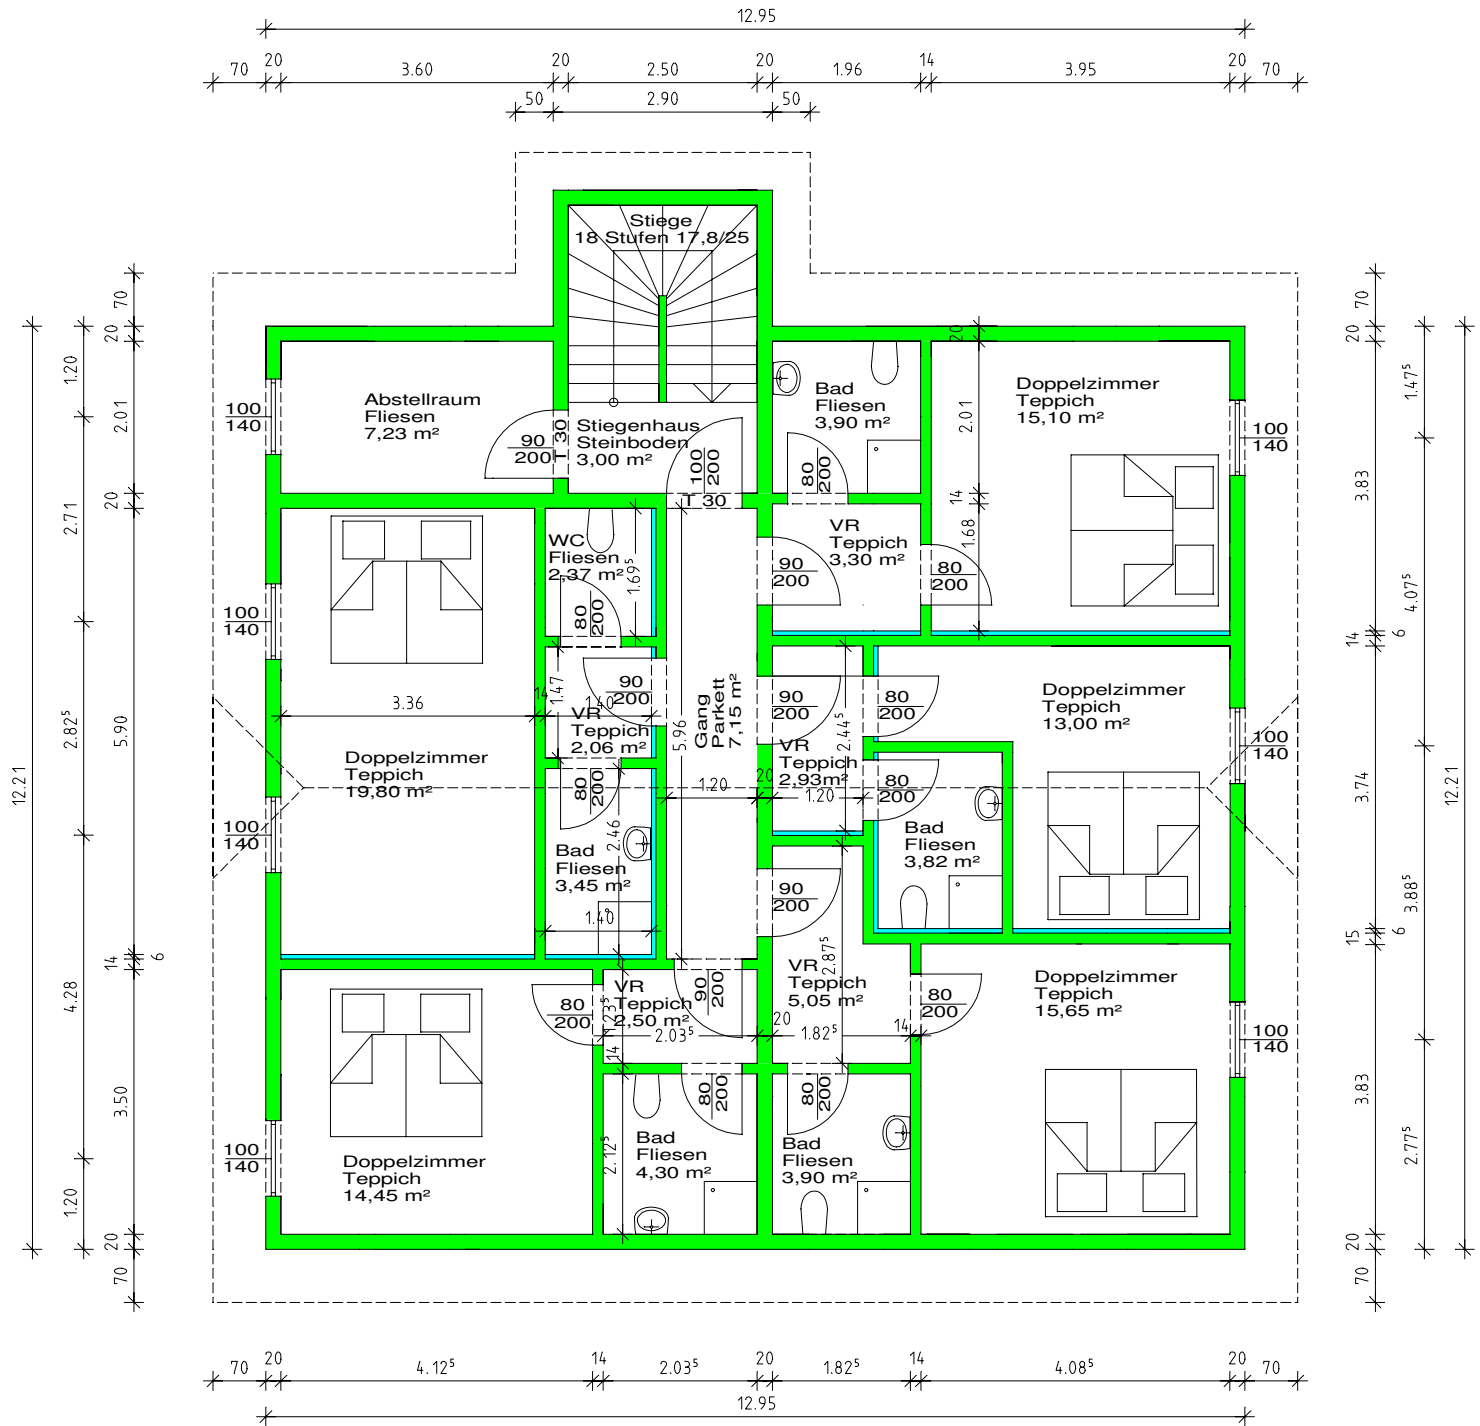

2006 Gasthaus Edlinger Ybbs BM. Ing. Leitner - Maier

Grundriss Kellergeschoss
M=1:100

Ybbs 020906 OG
1. Kellergeschoß
04.09.2006
1 : 100

Grundriss Erdgeschoss M=1:100

Ybbs 020906 OG
Erdgeschoß
08.09.2006
1 : 100

Grundriss Obergeschoss
 M=1:100

Ybbs 020906 OG
1. Obergeschoß
04.09.2006
1 : 100

Grundriss Dachgeschoss
 M=1:100

Ybbs 020906 OG
 Dachgeschoss
 04.09.2006
 1 : 100

Ybbs 020906 OG
Dach
04.09.2006
1 : 100